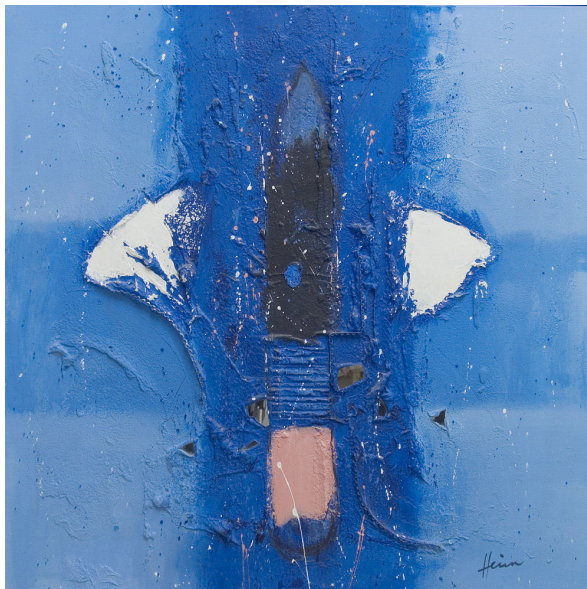

## Georges Heim

Georges Heim befasst sich primär mit der abstrakten Malerei. Die Bildinhalte sind poetische Inspirationen, Interpretationen von Begriffen oder Gedanken. Gelegentlich wählt er auch halbabstrakte Themen. Zur Anwendung gelangen Acrylfarben, oft auf speziell beschichteter Leinwand. Damit ergeben sich reizvolle Zufälligkeiten.

Der Einstieg in die Malerei erfolgte um 1980. Bis heute hat er zahlreiche erfolgreiche Ausstellungen im In- und Ausland bestritten.

Heims Bilder sind eine Einladung zu gedanklichen und visuellen Entdeckungsreisen. Sie provozieren zum Sehen und lassen der Fantasie des Betrachters freien Lauf. Immer wieder findet man in seinen Kompositionen neue Facetten. Damit bleiben die Bilder stets effektiv und aktuell.

Passage Bleu  
80 x 80 cm Acryl auf Leinwand  
2900.— inkl. Rahmen

Lady 1  
40 x 40 cm  
Acryl a/Lw.  
CHF 750.—

Lady 2  
40 x 40 cm  
Acryl a/Lw.  
CHF 750.—

Lady 3  
40 x 40 cm  
Acryl a/Lw.  
CHF 750.—