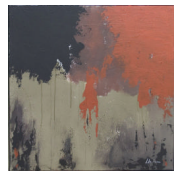

## Georges Heim

Georges Heim befasst sich primär mit der abstrakten Malerei. Die Bildinhalte sind poetische Inspirationen, Interpretationen von Begriffen oder Gedanken. Gelegentlich wählt er auch halbabstrakte Themen. Zur Anwendung gelangen Acrylfarben, oft auf speziell beschichteter Leinwand. Damit ergeben sich reizvolle Zufälligkeiten.

Passage Bleu  
80 x 80 cm Acryl auf Leinwand  
2900.— inkl. Rahmen

Lady 1  
40 x 40 cm  
Acryl a/Lw.  
CHF 750.—

Lady 2  
40 x 40 cm  
Acryl a/Lw.  
CHF 750.—

Lady 3  
40 x 40 cm  
Acryl a/Lw.  
CHF 750.—

Rose  
40 x 40 cm  
Acryl a/Lw.  
CHF 750.—

Baum  
40 x 40 cm  
Acryl a/Lw.  
CHF 750.—

Intrusion  
80 x 80 cm  
Acryl a/Lw.  
CHF 2700.—

The Bridge  
80 x 80 cm  
Acryl a/Lw.  
CHF 2700.—

Smooth Pink  
80 x 80 cm  
Acryl a/Lw.  
CHF 2700.—

White Bird  
80 x 80 cm  
Acryl a/Lw.  
CHF 2700.—

Composition  
80 x 80 cm  
Acryl a/Lw.  
CHF 2700.—

Growing Up  
80 x 80 cm  
Acryl a/Lw.  
CHF 2900.—  
inkl. Rahmen

Blue Meeting  
80 x 80 cm  
Acryl a/Lw.  
CHF 2900.—  
inkl. Rahmen