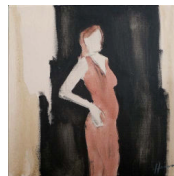

Lady 1
40 x 40 cm
Acryl a/Lw.
CHF 750.—