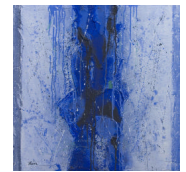

## Georges Heim

Georges Heim befasst sich primär mit der abstrakten Malerei. Die Bildinhalte sind poetische Inspirationen, Interpretationen von Begriffen oder Gedanken. Gelegentlich wählt er auch halbabstrakte Themen. Zur Anwendung gelangen Acrylfarben, oft auf speziell beschichteter Leinwand. Damit ergeben sich reizvolle Zufälligkeiten.

Passage Bleu  
80 x 80 cm Acryl auf Leinwand  
2900.— inkl. Rahmen

Lady 1  
40 x 40 cm  
Acryl a/Lw.  
CHF 750.—

Lady 2  
40 x 40 cm  
Acryl a/Lw.  
CHF 750.—

Lady 3  
40 x 40 cm  
Acryl a/Lw.  
CHF 750.—

Rose  
40 x 40 cm  
Acryl a/Lw.  
CHF 750.—

Baum  
40 x 40 cm  
Acryl a/Lw.  
CHF 750.—

Intrusion  
80 x 80 cm  
Acryl a/Lw.  
CHF 2700.—

The Bridge  
80 x 80 cm  
Acryl a/Lw.  
CHF 2700.—

Smooth Pink  
80 x 80 cm  
Acryl a/Lw.  
CHF 2700.—

White Bird  
80 x 80 cm  
Acryl a/Lw.  
CHF 2700.—

Composition  
80 x 80 cm  
Acryl a/Lw.  
CHF 2700.—

Growing Up  
80 x 80 cm  
Acryl a/Lw.  
CHF 2900.—  
inkl. Rahmen

Blue Meeting  
80 x 80 cm  
Acryl a/Lw.  
CHF 2900.—  
inkl. Rahmen