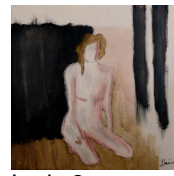

## Georges Heim

Georges Heim befasst sich primär mit der abstrakten Malerei. Die Bildinhalte sind poetische Inspirationen, Interpretationen von Begriffen oder Gedanken. Gelegentlich wählt er auch halbabstrakte Themen. Zur Anwendung gelangen Acrylfarben, oft auf speziell beschichteter Leinwand. Damit ergeben sich reizvolle Zufälligkeiten.

Der Einstieg in die Malerei erfolgte um 1980. Bis heute hat er zahlreiche erfolgreiche Ausstellungen im In- und Ausland bestritten.

Heims Bilder sind eine Einladung zu gedanklichen und visuellen Entdeckungsreisen. Sie provozieren zum Sehen und lassen der Fantasie des Betrachters freien Lauf. Immer wieder findet man in seinen Kompositionen neue Facetten. Damit bleiben die Bilder stets effektiv und aktuell.

Passage Bleu  
80 x 80 cm Acryl auf Leinwand  
2900.— inkl. Rahmen

Lady 1  
40 x 40 cm  
Acryl a/Lw.  
CHF 750.—

Lady 2  
40 x 40 cm  
Acryl a/Lw.  
CHF 750.—

Lady 3  
40 x 40 cm  
Acryl a/Lw.  
CHF 750.—