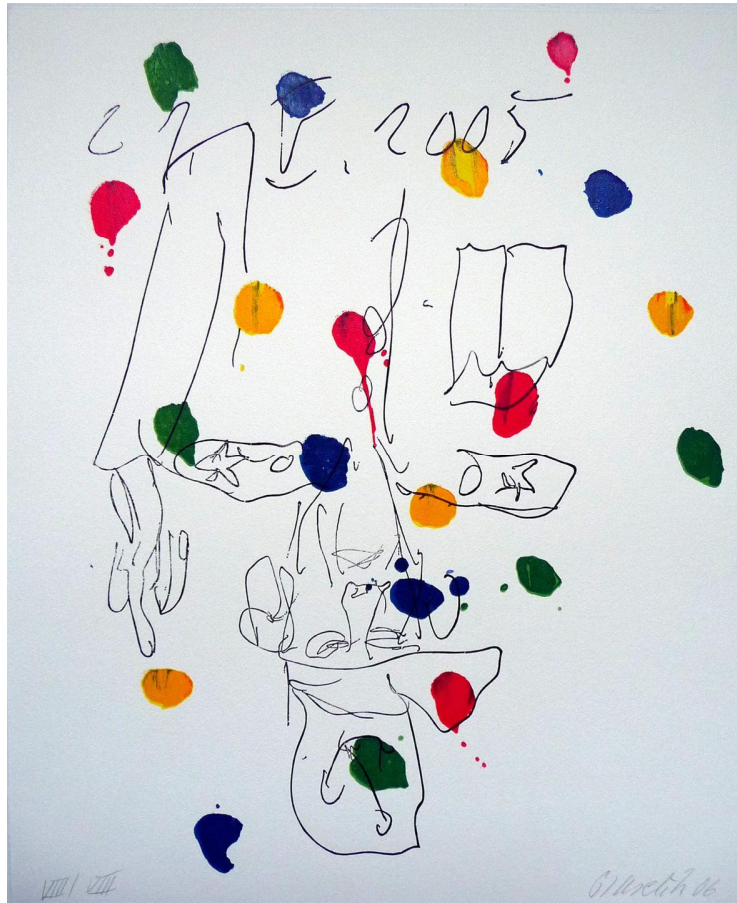

Ausstellung

23.01.-19.05.2018

Georg Baselitz

Xylographien

Georg Baselitz, *Meine neue Mütze III*, 2006, Xylographie,
49,4 x 40,4 cm, nummeriert VIII_VIII © Georg Baselitz

Hans-Hermann

Fotoreportage "Imperia Suite - ein Portrait"

Zum Besuch der Ausstellung sind Sie und Ihre Freunde ganz herzlich eingeladen.

Öffnungszeiten: Mittwoch bis Samstag 14 bis 17 Uhr oder nach telefonischer Vereinbarung

GALERIE DEL MESE-FISCHER Seefeldstrasse 10 CH-5616 Meisterschwanden